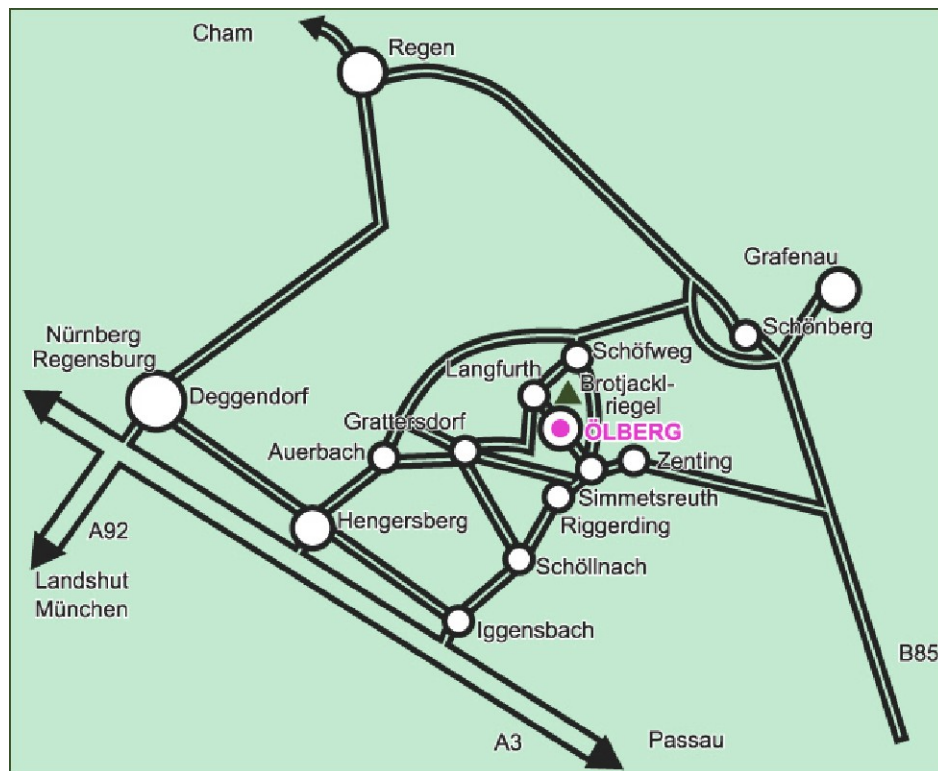

## Anfahrt zum Panoramahotel Wimmer:

### Wegbeschreibung mit dem Pkw:

**Von München:** Auf der A92 Richtung Deggendorf. Am Deggendorfer Kreuz Richtung Passau. Ausfahrt Hengersberg. Von dort auf der B85 Richtung Grafenau. Nach ca. 20 Minuten rechts abbiegen Richtung Schöfweg/Langfurth.

**Von Nürnberg:** Auf der A3 über Regensburg Richtung Passau. Nach dem Deggendorfer Kreuz erste Ausfahrt Hengersberg. Von dort auf der B85 Richtung Grafenau. Nach ca. 20 Minuten rechts abbiegen Richtung Schöfweg/Langfurth.

**Von Wien:** Auf der A3 über Richtung Passau und weiter nach Deggendorf. Kurz vor dem Deggendorfer Kreuz Ausfahrt Hengersberg. Von dort auf der B85 Richtung Grafenau. Nach ca. 20 Minuten rechts abbiegen Richtung Schöfweg/Langfurth.